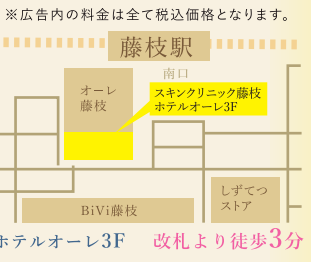

- ・2003年 東京大学教育学部 卒
- ・2007年 群馬大学医学部(編入学) 卒
- ・2009年 昭和大学病院 形成外科・美容外科
- ・2010年 聖路加国際病院 形成外科・美容外科
- ・2013年 山梨大学付属病院 形成外科(医局長)
- ・2016年 スキンクリニック藤枝 開院

素肌が変わる、毎日が変わる。 スキンクリニック藤枝 Skin for Beautiful Life

- | | |
|--|--|
| 美容皮膚科
■しみ・あざ・ほくろ・いぼの治療
■ボトックス治療
■ヒアルロン酸注入
■美容注射・美容点滴
■医療レーザー脱毛 | 美容外科
■目・まぶたの美容外科手術
■刺青(いれずみ・タトゥー) 除去
■腋臭症(わきが)手術 ■きずあと修正術
熟練の技術者によるメディカルエステを提供し、医療とエステを融合した効果の高い施術もご用意しております。 |
|--|--|

スキンクリニック藤枝 検索

tel.054-631-9806
fax.054-631-9807

静岡県藤枝市前島1丁目3-1 ホテルオーレ3F
診察時間/10:00～19:00 予約優先
休診日/火・水曜日 土・日祝日も営業

診察時間	月	火	水	木	金	土	日
10:00～19:00	○	休	休	○	○	○	○

Renewall ホームページリニューアル

より見やすいHPにリニューアル!
各メニューの治療例・症例写真など随時更新中です!