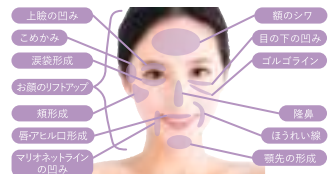

正社員【受付事務】 募集!

■仕事：電話応対・レジ会計・次回予約確認・電子カルテ入力・カウンセリング他
【専門的なお話は医師や看護師が行います。】※医療事務資格不要

■時間：10:00～19:00 ■給料：180,000円～240,000円

NEW! 県内でも人気上昇中! 肌自体を若返らせる。 40代以降の顔全体やしわ・首の横じわを 次世代型ハイブリッドヒアルロン酸 **プロファイロ**

部分的に注入してお肌のボリュームを補う従来のヒアルロン酸と違い、少ないポイントで広範囲のハリと弾力をよみがえらせます。ゆっくりと時間をかけて浸透した濃密なヒアルロン酸が肌細胞自体を次々に生れ変わらせます。

プロファイロ
お顔or首 1回 **55,000円** 地域最安値
お顔・首セット 1回 **99,000円** 地域最安値

技術×デザインに自信あり!一人一人にあわせた、オーダーメイドの注入治療。

たるみ解消・自然な若返り

当院のヒアルロン酸治療のポイント

- ✓しつかり時間をかけた丁寧なカウンセリング
予約先のクリニックなので、希望から不安なことまでとことんお話を伺います。
- ✓患者さまの顔にあわせたデザイン、治療計画
骨格から顔を知っている形成外科専門医だからできるフェイスデザイン。一人一人のお顔にあわせた最適なプランを提案できます。
- ✓痛みとダウンタイムを最小にする工夫
麻酔方法から使用する針までこだわり、痛みと腫れを極限まで減らしています。
- ✓使用するヒアルロン酸は品質・安全性第一で選抜
厚生労働省承認品、FDA承認のアラガン社のヒアルロン酸を使用。
- ✓その場で効果を実感していただくプロセス
満足して帰宅していただくため、改善を確認しながら治療を進めています。