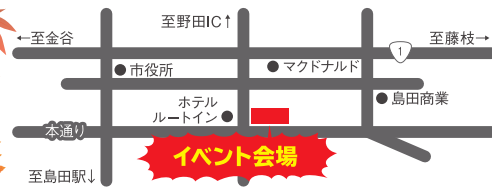

地元の安心ブランド! 住宅リフォームは鈴与ホームパル

お風呂・キッチン祭り

冬に向けての準備開始!!

リフォームフェア

会場はコチラ! 会場駐車場をご利用ください

ぴ〜ファイブ 島田市本通5丁目2-2

駐車券を受付へご提示ください。イベントへご来場の方はサービス券をお渡しいたします。

2023 11/17(金) 18(土)