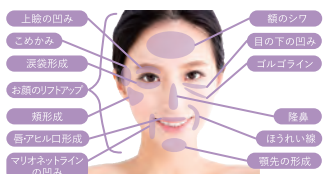

技術×デザインに自信あり!一人一人にあわせた、オーダーメイドの注入治療。

たるみ解消・自然な若返り

当院のヒアルロン酸治療のポイント

- ✓ しっかり時間をかけた丁寧なカウンセリング
  予約優先のクリニックなので、希望から不安なことまでとことんお話を伺います。
- ✓ 患者さまの顔にあわせたデザイン、治療計画
  骨格から顔を知っている形成外科専門医だからできるフェイスデザイン。一人一人の顔にあわせた最適なプランを提案できます。
- ✓ 痛みとダウンタイムを最小にする工夫
  麻酔方法から使用する針までこだわり、痛みと腫れを極限まで減らしています。
- ✓ 使用するヒアルロン酸は品質・安全性第一で選抜
  厚生労働省承認品、FDA承認のアラガン社のヒアルロン酸を使用。
- ✓ その場で効果を実感していただくプロセス
  満足して帰っていただくため、改善を確認しながら治療を進めています。

すべては、丁寧な診察から。まずはお問い合わせください。*薬剤により価格は異なります。*国内唯一の厚生労働省承認品であるボトックスビスタ(米国アラガン社)を使用しています。

ヒアルロン酸注入 1本(1cc) 66,000円~

当院では、様々な性質の異なるヒアルロン酸をご用意しています。

ずっと悩んでいた“しわ”“顔の大きさ”や“汗”も手軽に解決! 表情じわ・エラ・美脚・多汗症

1. しわの原因となる筋肉の収縮を抑制し、眉間や目尻のしわを改善します。多汗症・わきがの治療にも効果があり、短時間で手軽に受けることができます。
2. ボトックス®注射
3. わき 55,000円
   - 小顔 55,000円
   - 眉間 26,400円
   - おでこ 26,400円
   - 目尻 39,600円
4. 汗腺の活動を抑制し、汗の分泌を抑える10分程度の治療。汗を減らすことで気になるニオイをしっかりと抑えます! エラの筋肉をボリウムダウンして小顔に改善。眉間のしわを改善。表情が柔らかくなり、穏やかな印象に! 年とともに深くなるおでこのしわを改善。若々しい表情に! 笑った時に現れる目尻のしわの改善。しわを気にせず笑えます。

肝斑・しみ・毛穴・ハリ・美白

皮膚深層へ到達する、深達度の高いレーザーが、従来では治療が困難だった肝斑をはじめ、深いしみ・くすみなど、あらゆるタイプのシミを改善します。深層からお肌を再生するため、ハリや毛穴も分かりやすく改善していきます。

レーザートニング お顔全体(1回あたり) 17,600円 (プラセンタバック付き)

豊富な医療機器を取り揃えて、あなたをお待ちしています

メスを使わない! ワキが多汗症治療 高い安全性と美肌効果 シミも美肌もこれ1台で解決 医療用レーザー脱毛 最先端光治療

miraDry

- ○ワキ汗やニオイが気になる
- ○人よりも汗っかきだと思う
- ○洋服のワキ部分が濡れる、黄ばむ
- ○他人からニオイを指摘された

1つでも当てはまったら...

ミラドライが その悩みを解決するかもしれません! お気軽にご相談ください!

GentleMax Pro

従来難しかった色黒の方や日焼けをしている方でも安心して治療を受けやすい最新の脱毛レーザーです。厚生労働省の認可を取得し、脱毛効果や安全性について高く評価されているマシンです。

◎医師による無料カウンセリングと女性看護師による丁寧な照射で短時間・短期間で終わる効果的な脱毛です。

鼻下の産毛 (1回) 6,600円
両わき (3回) 17,820円
VIO (3回) 72,600円 (デリケートゾーン)

※女性脱毛料金です

Stellar M22
by Lumenis

何種類もの光を顔全体に優しく当てることで、沈着してしまったメラニンを除去しながらコラーゲンの再生を活性化し、お肌に若いころのハリと輝きを取り戻します。

フォトフェイシャル Stellar M22

お顔全体(1回) 27,500円
お顔全体(3回) 75,000円

最新版 Stellar M22 導入!