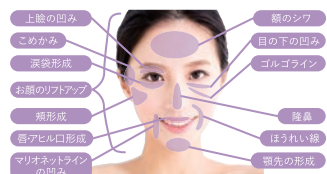

たるみ解消・自然な若返り

当院のヒアルロン酸治療のポイント

- ✓ しっかり時間をかけた丁寧なカウンセリング
  予約優先のクリニックなので、希望から不安なことまでとことんお話を伺います。
- ✓ 患者さまの顔にあわせたデザイン、治療計画
  骨格から顔を知っている形成外科専門医だからできるフェイスデザイン。一人一人の顔にあわせた最適なプランを提案できます。
- ✓ 痛みとダウンタイムを最小にする工夫
  麻酔方法から使用する針までこだわり、痛みと腫れを極限まで減らしています。
- ✓ 使用するヒアルロン酸は品質・安全性第一で選抜
  厚生労働省承認品、FDA承認のアラガン社のヒアルロン酸を使用。
- ✓ その場で効果を実感していただくプロセス
  満足して帰宅していただくため、改善を確認しながら治療を進めています。

すべては、丁寧な診察から。まずはお問い合わせください。
※期間限定、診察から施術まですべて形成外科専門医の院長が行っています。

ヒアルロン酸注入 ※薬剤により価格は異なります。
1本(1cc) 66,000円~

当院では、様々な性質の異なるヒアルロン酸をご用意しています。

ずっと悩んでいた「しわ」「顔の大きさ」や「汗」も手軽に解決!

表情じわ・エラ・美脚・多汗症

しわの原因となる筋肉の収縮を抑制し、眉間や目尻のしわを改善します。多汗症・わきがの治療にも効果があり、短時間で手軽に受けることができます。

ボトックス®注射	わき 55,000円	汗腺の活動を抑制し、汗の分泌を抑える10分程度の治療。汗を減らすことで気になるニオイをしっかりと抑えます!
	小顔 55,000円	エラの筋肉をボリウムダウンして小顔に改善
	眉間 26,400円	眉間のしわを改善。表情が柔らかくなり、穏やかな印象に!
	おでこ 26,400円	年とともに深くなるおでこのしわを改善。若々しい表情に!
	目尻 39,600円	笑った時に現れる目尻のしわの改善。しわを気にせず笑えます。

肝斑・しみ・毛穴・ハリ・美白

皮膚深層へ到達する、深達度の高いレーザーが、従来では治療が困難だった肝斑をはじめ、深いしみ・くすみなど、あらゆるタイプのシミを改善します。深層からお肌を再生するため、ハリや毛穴も分かりやすく改善していきます。

レーザートニング お顔全体(1回あたり) 17,600円 (プラセンタバック付き)

豊富な医療機器を取り揃えて、 あなたをお待ちしています

メスを使わない! 高い安全性と美肌効果 シミも美肌もこれ1台で解決
ワキガ・多汗症治療 医療用レーザー脱毛 最先端光治療

miraDry

- ○ワキ汗やニオイが気になる
- ○人よりも汗っかきだと思う
- ○洋服のワキ部分が濡れる、黄ばむ
- ○他人からニオイを指摘された

1つでも当てはまったら...

ミラドライが
その悩みを解決するかも
しれません!
お気軽にご相談ください!

GentleMax Pro

従来難しかった色黒の方や日焼けをしている方でも安心して治療を受けやすい最新の脱毛レーザーです。厚生労働省の認可を取得し、脱毛効果や安全性について高く評価されているマシンです。

◎医師による無料カウンセリングと女性看護師による丁寧な照射で短時間・短時間で終わる効果的な脱毛です。

鼻下の産毛 (1回) 6,600円
両わき (3回) 17,820円
VIO (3回) 72,600円 (デリケートゾーン)
※女性脱毛料金です

M22
All you need. All in one.

何種類もの光を顔全体に優しく当てることによって、沈着してしまったメラニンを除去しながらコラーゲンの再生を活性化し、お肌に若いころのハリと輝きを取り戻します。

フォトフェイシャル M22
お顔全体(1回) 27,500円
お顔全体(3回) 75,000円