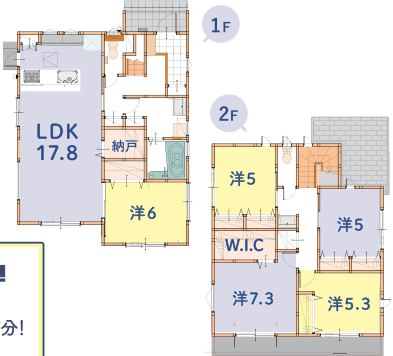

ココがGOOD!
スーパーまで800m
新金谷駅まで徒歩約7分!