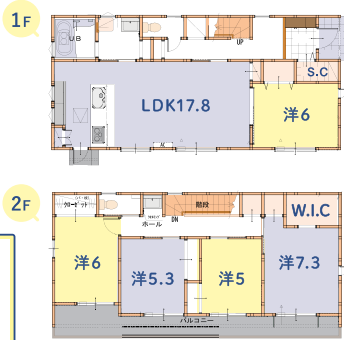

ココがGOOD!
豊富な収納スペース
藤枝駅まで車で約5分!