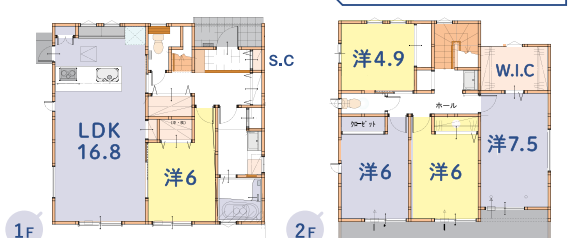

3,090万円 (税込)

■土地面積/165.65㎡(50.10坪)
■建物面積/120.48㎡(36.44坪)

学区▶豊田小・中

即入居可

フラット35S対応可

駐車場並列3台可

●所在地/
焼津市小柳津字西ノ宮
260番17
●ナビ住所/
焼津市小柳津260-1付近

ココがGOOD!
3帖のウォークインクローゼットや
廊下収納など収納充実!
母子重焼津店まで約600m