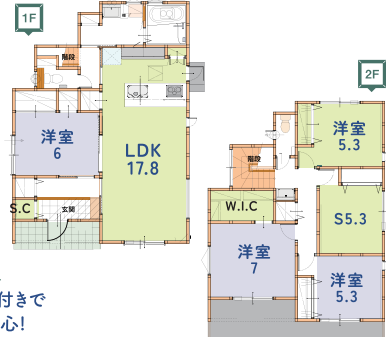

- 土地面積/313.74㎡(94.90坪)
- 建物面積/119.24㎡(36.07坪)

学区▶中央小・吉田中

- 完成予定 R4年6月
- フラット35S対応可
- 駐車場並列3台可

●所在地/
榛原郡吉田町
片岡字天神南2296-1

●ナビ住所/
榛原郡吉田町
片岡2297付近

ココがGOOD! ≡
庭スペース付!

5LDK 島田市 旗指

小中学校まで
徒歩1km圏内!

3,290万円 (税込)

- 土地面積/176.56㎡(53.40坪)
- 建物面積/118.41㎡(35.81坪)

学区▶島田第四小・島田第二中

- 完成予定 R4年6月
- フラット35S対応可
- 駐車場並列3台可

●所在地/
島田市旗指497番7

●ナビ住所/
島田市旗指499-1
付近

ココがGOOD! ≡
インナーバルコニー付きで
雨の日のお洗濯も安心!

check! 年内完成予定 新築物件多数!
お気軽に お問い合わせください
建築現場見学もできます。 ※すべて税込価格です。