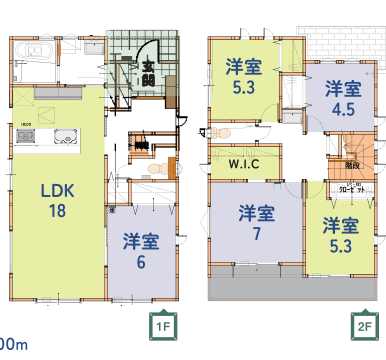

利便性のいい立地!

2,890万円 (税込)

- 土地面積/165.28㎡(49.99坪)
- 建物面積/120.28㎡(36.38坪)

学区▶小川小・中学区

- 即入居可
- フラット35S対応可
- 駐車場並列3台可

●所在地/
焼津市南部土地区画
整理事業地内129街区符号37

●ナビ住所/
焼津市石津681-1付近

ココがGOOD! ≡
ウォークインクローゼット、
シューズクロークなど
豊富な収納スペース

パロー石津店まで約550m

5LDK 焼津市 小柳津10号地

人気の豊田小・中学区!
買い物便利!!

3,090万円 (税込)

- 土地面積/170.10㎡(51.45坪)
- 建物面積/115.09㎡(34.81坪)

学区▶豊田小・中学区

- 引渡日 R4年5月
- フラット35S対応可
- 駐車場並列3台可

●所在地/
焼津市小柳津字
西ノ宮260番19

●ナビ住所/
焼津市小柳津260-1付近

ココがGOOD! ≡
約2帖のウォークインクローゼット、
シューズクロークなど
収納充実

田子重西焼津店まで約600m

5LDK 焼津市 塩津4期西棟

住環境良好!
南側庭スペース付

3,090万円 (税込)

- 土地面積/175.17㎡(52.98坪)
- 建物面積/117.99㎡(35.69坪)

学区▶焼津西小・焼津中